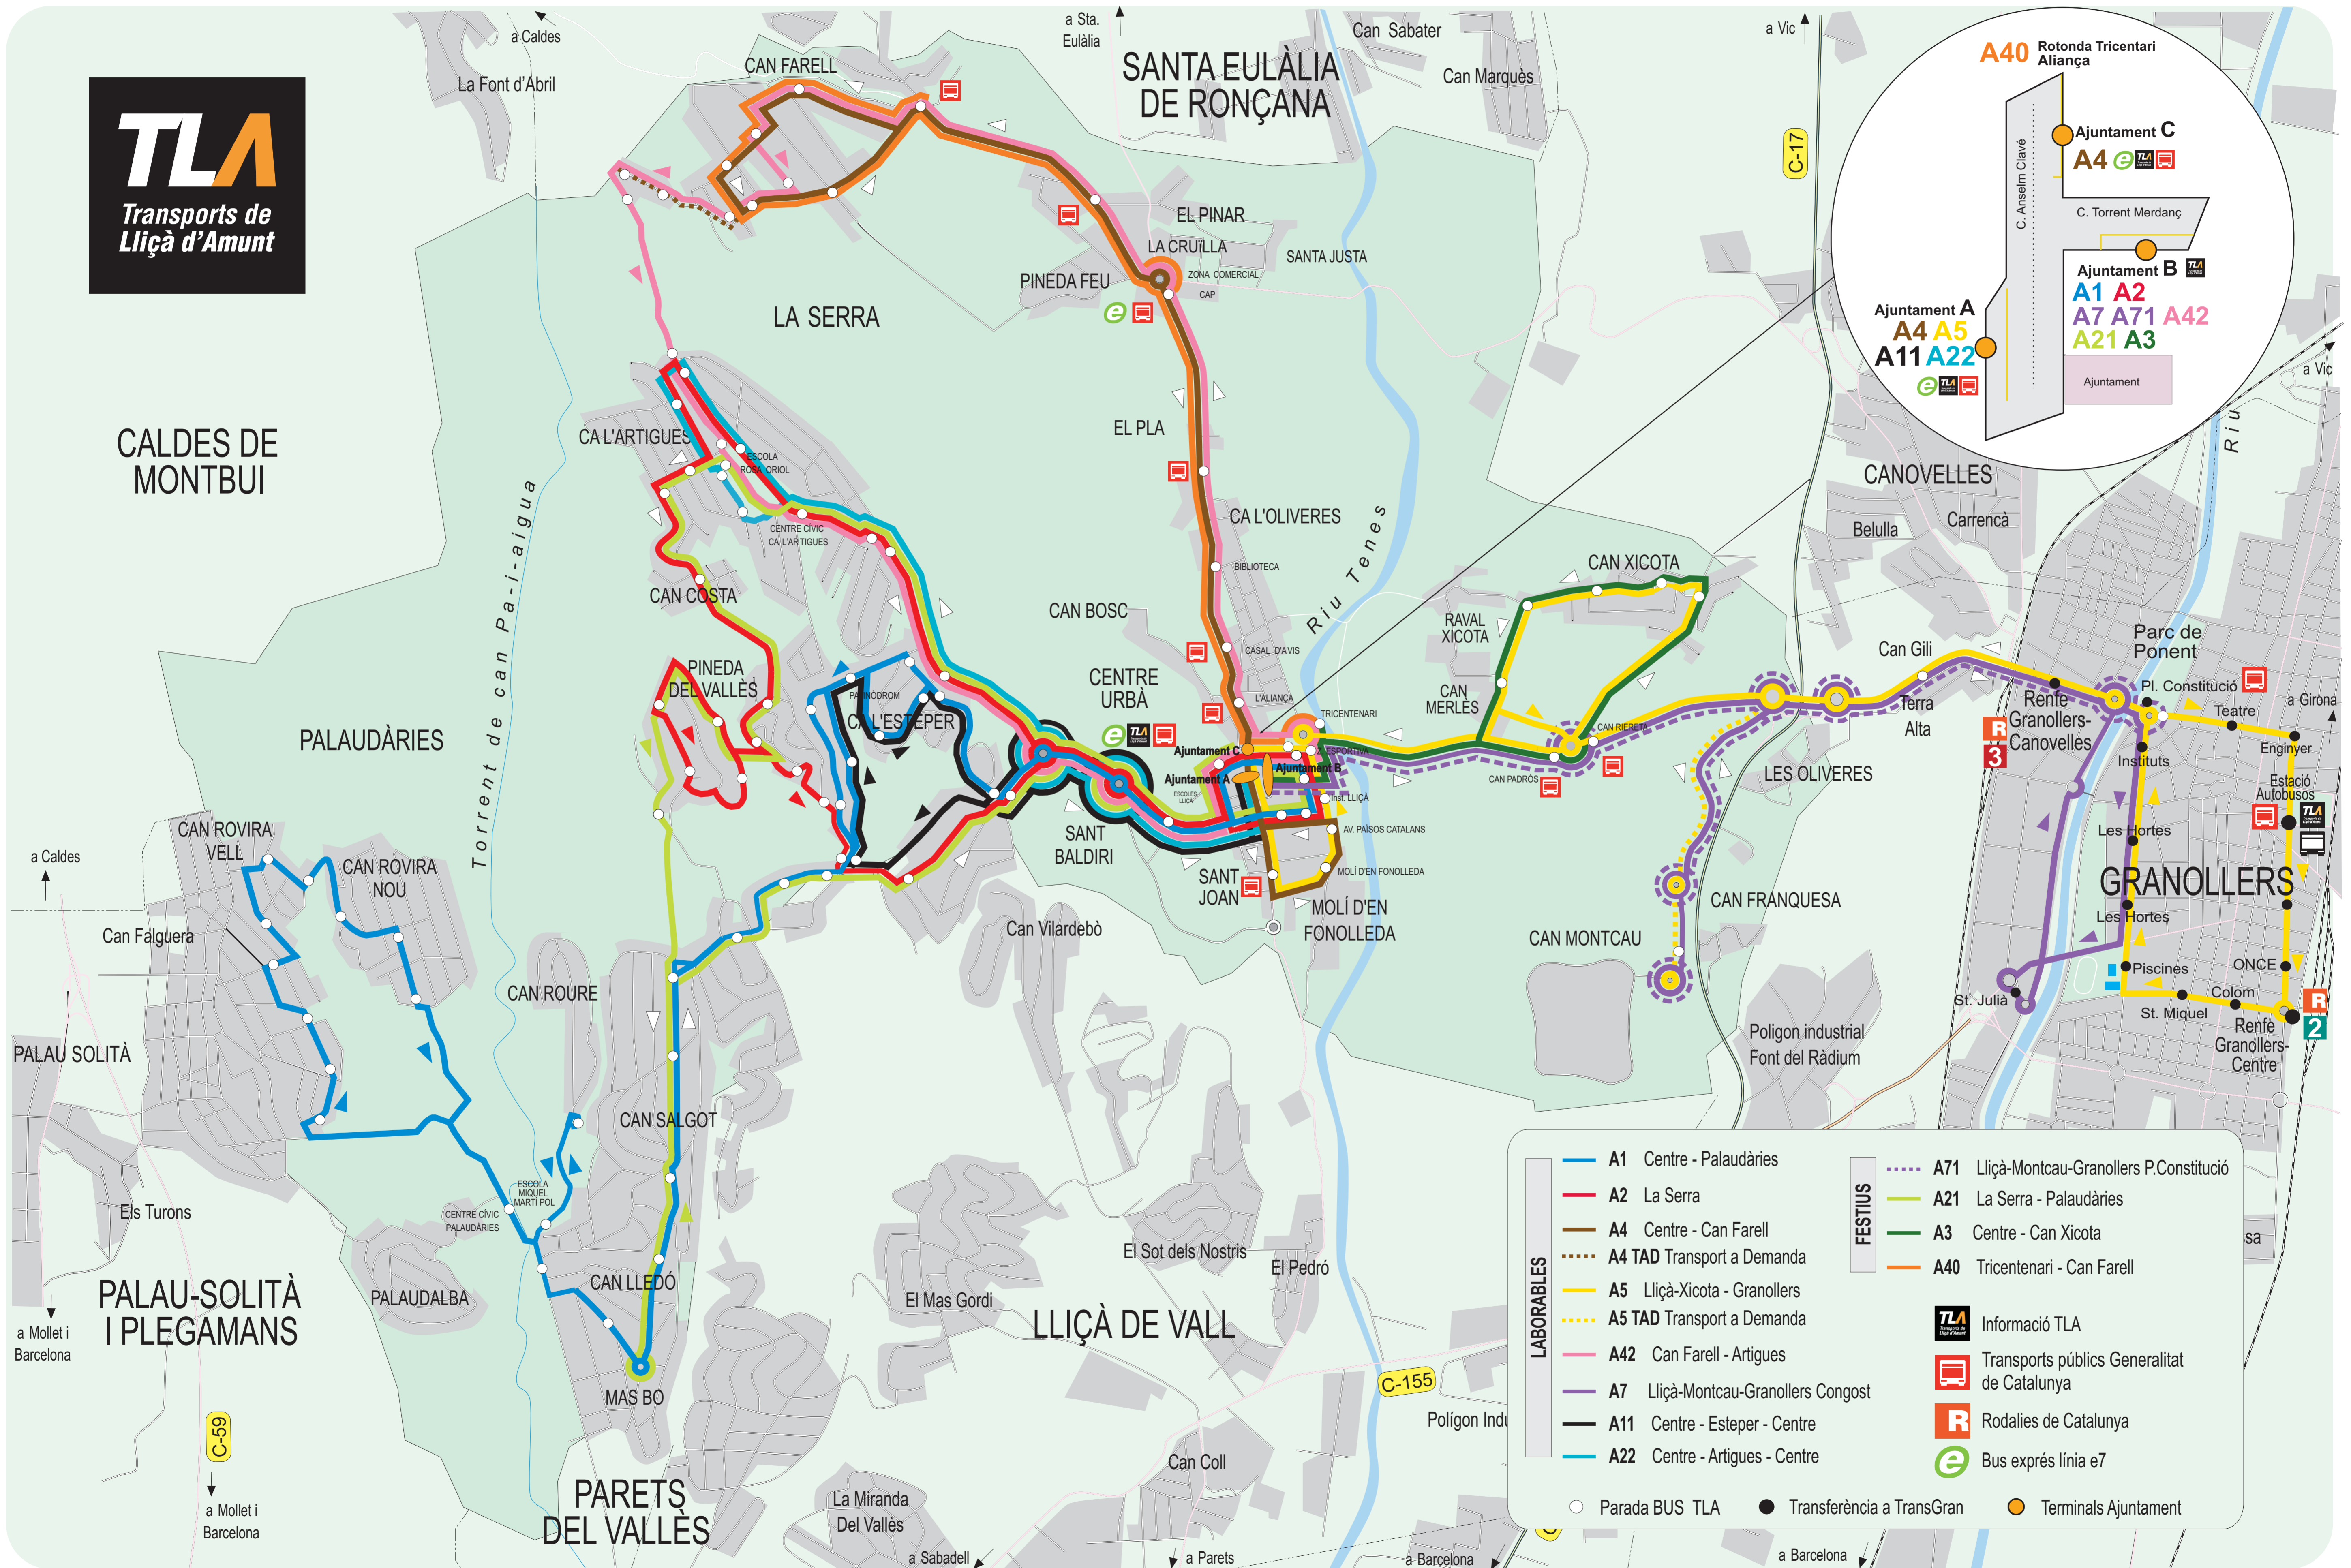

# Xarxa d'autobusos urbans de Lliçà d'Amunt

<b>LABORABLES</b>	A1 Centre - Palaudàries	A71 Lliçà-Montcau-Granollers P.Constitució
	A2 La Serra	A21 La Serra - Palaudàries
	A4 Centre - Can Farell	A3 Centre - Can Xicota
	A4 TAD Transport a Demanda	A40 Tricentenari - Can Farell
	A5 Lliçà-Xicota - Granollers	
	A5 TAD Transport a Demanda	
	A42 Can Farell - Artigues	
	A7 Lliçà-Montcau-Granollers Congost	
	A11 Centre - Esteper - Centre	
	A22 Centre - Artigues - Centre	
	○ Parada BUS TLA	● Transferència a TransGran
		● Terminals Ajuntament

**A40 Rotonda Tricentari Aliança**

Ajuntament C  
A4

C. Torrent Merdanç

Ajuntament B  
A1 A2  
A7 A71 A42  
A21 A3

Ajuntament A  
A4 A5  
A11 A22

**FESTIUS**

TLA Informació TLA

Transports públics Generalitat de Catalunya

R Rodalies de Catalunya

e Bus exprés línia e7